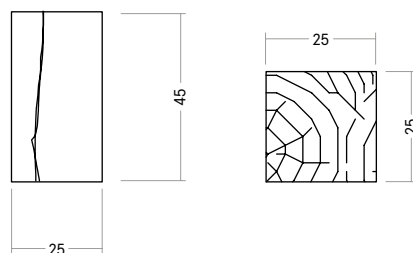

Aus einem Stück gefertigt

SK02

CUBE.

Auch die Cubes werden aus einem einzigen Stück Holz gefertigt und leben von ihrer Ursprünglichkeit. Durch die Risse im Holz und ihre spezielle Maserung wirken sie wie Skulpturen, die Wohn- und Büroräume bereichern. Die ursprüngliche Holzstruktur wird mit der speziellen Oberflächenbearbeitung von Stefan Knopp veredelt.

SK 02 CUBE.

MATERIAL Eiche oder Esche

FEUER

(Größe/Preise)
25 cm × 25 cm

45 cm

50 cm

55 cm

COAL LAVA SILVER EARTH

WASSER

(Größe/Preise)
25 cm × 25 cm

45 cm

50 cm

55 cm

CHALK SAND OLIVE MUD

METALL

(Größe/Preise)
25 cm × 25 cm

45 cm

50 cm

55 cm

GOLD BRONZE PLATIN GRAPHIT

AUSFÜHRUNG

(wahlweise)

mit/ohne
Kettensägenstruktur

Branding sichtbar/
nicht sichtbar