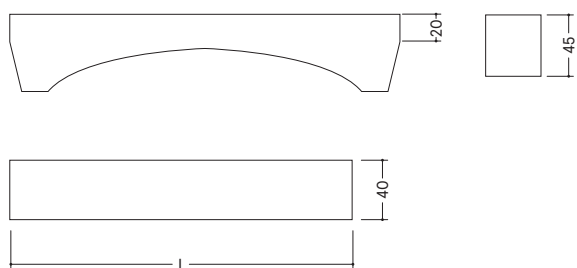

Arkade

SK 09

Die Sitzbank wird mit der Kettensäge von Stefan Knopp direkt aus einem Stamm herausgearbeitet. Durch die unterschiedliche Beschaffenheit des Holzes mit seinen Ästen und Rissen ist jede Arkade einmalig und unverwechselbar. Mit ihrem skulpturalen Charakter ist die Sitzbank Nutz- und Kunstobjekt für den Innen- und Außenraum.

METALL

PIGMENTIERTE OBERFLÄCHEN

Farbtöne	GOLD	gold
	PLATIN	platin
	BRONZE	bronze
	GRAPHIT	graphit

MASSE (L x B x H)

200 x 40 x 45 cm
 220 x 40 x 45 cm
 240 x 40 x 45 cm
 260 x 40 x 45 cm
 280 x 40 x 45 cm
 300 x 40 x 45 cm