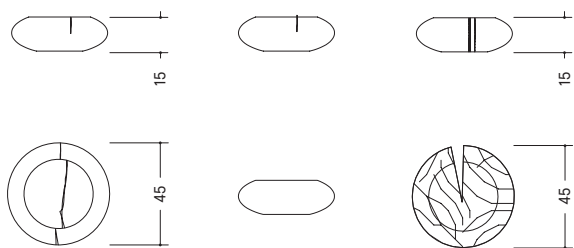

Ritual

SK O7

Aus einem Stück Holz gedrechselt, zeigt Stefan Knopp mit der Schale Ritual, wie vielseitig Holz eingesetzt und bearbeitet werden kann. Ob als Obstschale, Brotkorb oder Kunstobjekt - Ritual bringt den Spirit der Natur in jeden Lebensraum.

METALL

PIGMENTIERTE OBERFLÄCHEN

Farbtöne	GOLD	gold
	PLATIN	platin
	BRONZE	bronze
	GRAPHIT	graphit

MASSE

(DURCHMESSER x HÖHE)

45 – 50 x 15 cm

INFORMATION

Alle Modelle können nach Ihren Wünschen auch individualisiert angefertigt werden. Bitte fragen Sie einfach nach!