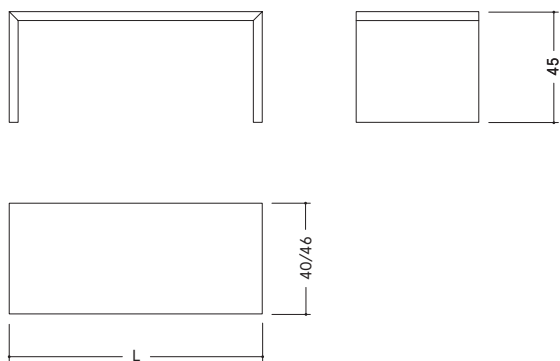

Bench

SK 06

Bench ist die einfachste und ursprünglichste Form der Sitzbank. Schlicht und universell einsetzbar. Am Tisch in Verwendung als Sitzbank, neben einer Couch als Beistelltisch, an der Wand als ideales Sideboard bzw. zwei Benches übereinander gestellt bilden ein Regal. Bench ist ein Standardmöbel, immer und überall.

METALL

PIGMENTIERTE OBERFLÄCHEN

Farbtöne	GOLD	gold
	PLATIN	platin
	BRONZE	bronze
	GRAPHIT	graphit

MASSE (L x B x H)

150 x 40 / 46 x 45 cm
 170 x 40 / 46 x 45 cm
 190 x 40 / 46 x 45 cm
 210 x 40 / 46 x 45 cm
 230 x 40 / 46 x 45 cm
 250 x 40 / 46 x 45 cm
 270 x 40 / 46 x 45 cm
 290 x 40 / 46 x 45 cm