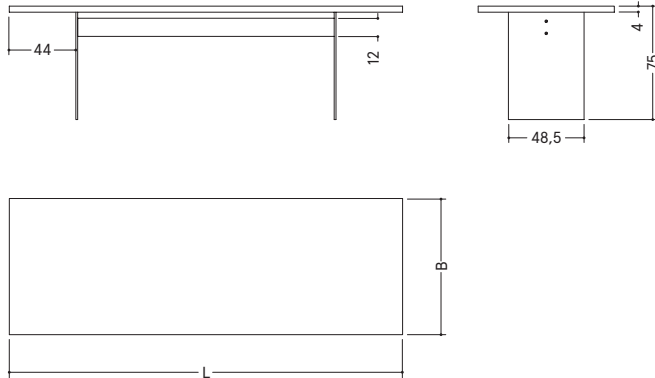

# SK 05

Dieses Basismodell eignet sich besonders für den Objektbereich. Die Möglichkeit, mehrere Massivholzbohlen individuell zusammenzustellen, erlaubt die schnelle Umsetzung von unterschiedlichen Maßen und Oberflächen in größeren Stückzahlen.

#### MASSE (L x B x H)

180 x 90 / 100 / 110 x 75 cm  
200 x 90 / 100 / 110 x 75 cm  
220 x 90 / 100 / 110 x 75 cm  
240 x 90 / 100 / 110 x 75 cm  
260 x 90 / 100 / 110 x 75 cm  
280 x 90 / 100 / 110 x 75 cm  
300 x 90 / 100 / 110 x 75 cm