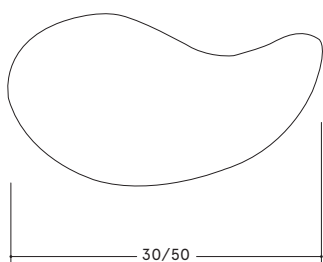

MATERIAL

Roble, fresno o haya

FUEGO

SUPERFICIES CARBONIZADAS

Colores	COAL	negro
	LAVA	gris
	SILVER	plateado
	EARTH	marrón

AGUA

SUPERFICIES LAVADAS

Colores	CHALK	blanco
	SAND	natural
	OLIVE	oliva
	MUD	barro

METAL

SUPERFICIES PIGMENTADAS

Colores	GOLD	oro
	PLATIN	platino
	BRONZE	bronce
	GRAPHIT	grafito

DIMENSIONES

Pequeño: diámetro de hasta 30 cm

Grande: diámetro de hasta 50 cm

INFORMACIÓN

Podemos fabricar todos los modelos a tu gusto y de forma personalizada.

¡Contacta con nosotros!