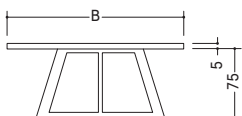

## Slim Cut

# SK 13

Al igual que el producto Paloma, Slim Cut demuestra una vez más la maestría de Stefan Knopp a la hora de trabajar la madera. El tablero, compuesto por 2-4 tablas macizas, se estrecha hacia fuera hasta los 2,5 cm, lo que le confiere el aspecto más delicado entre todas las mesas. Esto, sumado al tratamiento especial que Stefan Knopp aplica a la superficie, hace de Slim Cut una obra de elegancia atemporal.

#### ESTRUCTURA CON FORMAS ESPECIALES

Estructura en cruz

Estructura en T

Paneles laterales de acero bruto con recubrimiento de latón

#### DIMENSIONES (L x AN. x AL.)

180 x 90 / 100 / 110 x 75 cm  
 200 x 90 / 100 / 110 x 75 cm  
 220 x 90 / 100 / 110 x 75 cm  
 240 x 90 / 100 / 110 x 75 cm  
 260 x 90 / 100 / 110 x 75 cm  
 280 x 90 / 100 / 110 x 75 cm  
 300 x 90 / 100 / 110 x 75 cm