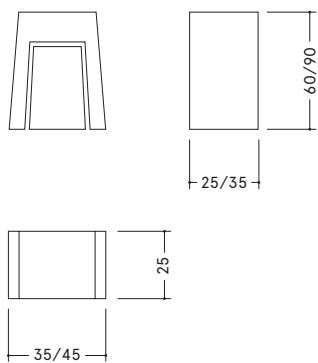

Huaca

SK 12

Ispirati dall'architettura Inca, i modelli Huaca sono l'emblema dell'elemento femminile e maschile. Entrambi gli elementi sono stati sviluppati dallo stesso pezzo di legno.

MATERIALE

Rovere, frassino o faggio

Tonalità	GOLD	oro
	PLATIN	platino
	BRONZO	bronzo
	GRAPHIT	grafite

MISURE (L x P x H)

35 x 25 x 60 cm

45 x 35 x 90 cm

INFORMAZIONI

Ogni modello può essere individualizzato e realizzato secondo le Vostre richieste.