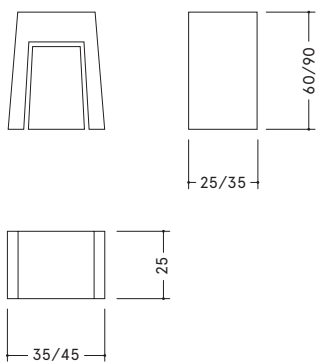

Huaca

SK 12

Inspirés de l'architecture inca, les huaca symbolisent le masculin et le féminin. Les deux parties sont façonnées dans une pièce issue d'un même tronc d'arbre. Les fissures du bois et ses veinures les transforment en véritables sculptures ajoutant leur touche esthétique aux pièces de vie et aux bureaux.

LE MÉTAL : SURFACES EN BOIS PIGMENTÉ

teintes	GOLD	or
	PLATIN	platine
	BRONZE	bronze
	GRAPHIT	graphite

DIMENSIONS (L x L x H)

35 x 25 x 60 cm

45 x 35 x 90 cm

INFORMATION

Tous les modèles peuvent également être fabriqués selon vos choix individuels.
Nous sommes à votre disposition pour toute demande.