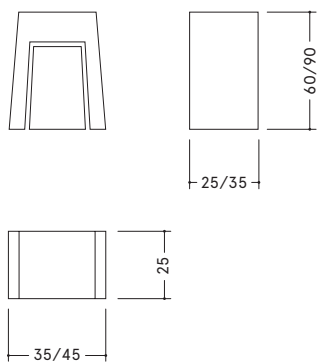

Huaca

SK 12

Los Huaca están inspirados en la arquitectura inca y simbolizan los elementos femenino y masculino. Ambos componentes se tallan a partir de una sola pieza de tronco. Las grietas de la madera y sus vetas especiales los convierten en esculturas con las que decorar tanto la casa como la oficina.

METAL

SUPERFICIES PIGMENTADAS

Colores	GOLD	oro
	PLATIN	platino
	BRONZE	bronce
	GRAPHIT	grafito

DIMENSIONES (L x AN. x AL.)

35 x 25 x 60 cm

45 x 35 x 90 cm

INFORMACIÓN

Podemos fabricar todos los modelos a tu gusto y de forma personalizada.