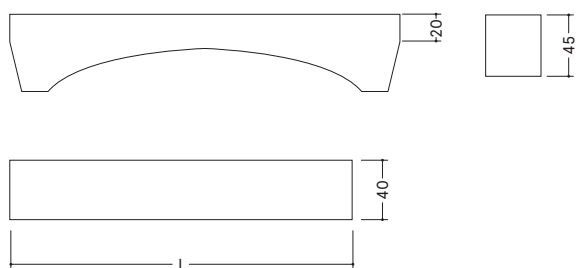

Arkade

SK 09

Ce banc est façonné directement dans le tronc par Stefan Knopp, à la tronçonneuse. Chaque modèle Arkade, de par la structure propre de chaque type de bois, et ses nœuds et fissures, est une pièce unique et singulière. Son aspect sculptural fait de ce banc un objet à la fois fonctionnel et artistique, d'intérieur comme d'extérieur.

LE MÉTAL : SURFACES EN BOIS PIGMENTÉ

teintes	GOLD	or
	PLATIN	platine
	BRONZE	bronze
	GRAPHIT	graphite

DIMENSIONS (L x L x H)

200 x 40 x 45 cm
 220 x 40 x 45 cm
 240 x 40 x 45 cm
 260 x 40 x 45 cm
 280 x 40 x 45 cm
 300 x 40 x 45 cm