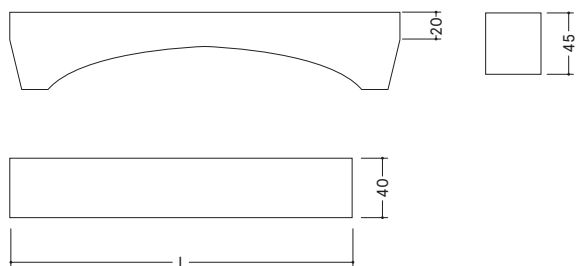

MATERIAL

Roble, fresno o haya

FUEGO

SUPERFICIES CARBONIZADAS

Colores	COAL	negro
	LAVA	gris
	SILVER	plateado
	EARTH	marrón

AGUA

SUPERFICIES LAVADAS

Colores	CHALK	blanco
	SAND	natural
	OLIVE	oliva
	MUD	barro

METAL

SUPERFICIES PIGMENTADAS

Colores	GOLD	oro
	PLATIN	platino
	BRONZE	bronce
	GRAPHIT	grafito

DIMENSIONES (L x AN. x AL.)

200 x 40 x 45 cm
220 x 40 x 45 cm
240 x 40 x 45 cm
260 x 40 x 45 cm
280 x 40 x 45 cm
300 x 40 x 45 cm

INFORMACIÓN

Podemos fabricar todos los modelos a tu gusto y de forma personalizada.

¡Contacta con nosotros!