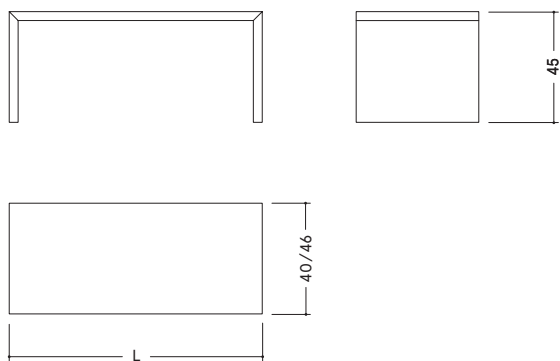

Bench

SK O6

Bench è la forma più semplice e originaria della panca. Discreta e dall'uso universale. Come panca da tavolo, o accanto a un divano come tavolino, vicino alla parete come credenza o persino come scaffale con due Bench una sopra l'altra. Bench è un mobile standard, che sta bene sempre e dovunque.

METALLO

SUPERFICI PIGMENTATE

Tonalità	GOLD	oro
	PLATIN	platino
	BRONZO	bronzo
	GRAPHIT	grafite

MISURE (L x P x H)

150 x 40 / 46 x 45 cm
 170 x 40 / 46 x 45 cm
 190 x 40 / 46 x 45 cm
 210 x 40 / 46 x 45 cm
 230 x 40 / 46 x 45 cm
 250 x 40 / 46 x 45 cm
 270 x 40 / 46 x 45 cm
 290 x 40 / 46 x 45 cm