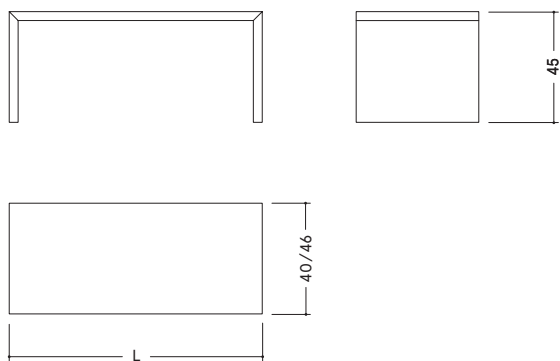

## Bench

# SK O6

Le modèle Bench montre la forme la plus sobre et originelle du banc. Simple et permettant une utilisation universelle, il s'utilise en tant que banc près d'une table, comme table d'appoint près d'un canapé, contre un mur en tant que buffet, ou comme étagère en empilant deux l'un sur l'autre. Le banc est le meuble par excellence, partout et en tout temps.

## DIMENSIONS (L x L x H)

150 x 40 / 46 x 45 cm  
 170 x 40 / 46 x 45 cm  
 190 x 40 / 46 x 45 cm  
 210 x 40 / 46 x 45 cm  
 230 x 40 / 46 x 45 cm  
 250 x 40 / 46 x 45 cm  
 270 x 40 / 46 x 45 cm  
 290 x 40 / 46 x 45 cm