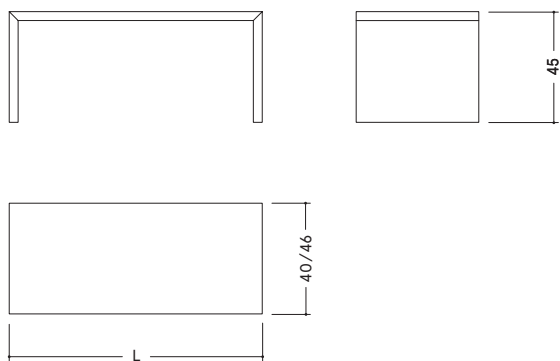

Bench

SK O6

Bench es la forma de banco más sencilla y original. Sobrio y multiusos: como asiento para una mesa, como mesita auxiliar al lado de un sofá, como aparador apoyado en la pared... e incluso como estantería si se apilan dos bancos. Bench es un mueble versátil, ideal para cualquier lugar y situación.

METAL

SUPERFICIES PIGMENTADAS

Colores	GOLD	oro
	PLATIN	platino
	BRONZE	bronce
	GRAPHIT	grafito

DIMENSIONES (L x AN. x AL.)

150 x 40 / 46 x 45 cm
 170 x 40 / 46 x 45 cm
 190 x 40 / 46 x 45 cm
 210 x 40 / 46 x 45 cm
 230 x 40 / 46 x 45 cm
 250 x 40 / 46 x 45 cm
 270 x 40 / 46 x 45 cm
 290 x 40 / 46 x 45 cm