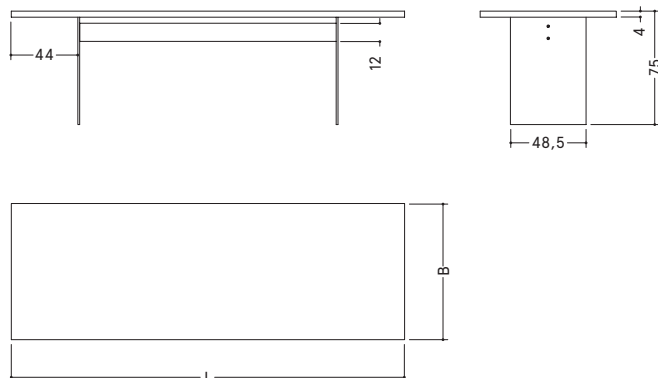

MATERIALE PIANO

Rovere o frassino

FUOCO

SUPERFICI CARBONIZZATE

Tonalità	COAL	nero
	LAVA	grigio
	SILVER	argento
	EARTH	marrone

ACQUA

SUPERFICI LAVATE

Tonalità	CHALK	bianco
	SAND	naturale
	OLIVE	oliva
	MUD	fango

METALLO

SUPERFICI PIGMENTATE

Tonalità	GOLD	oro
	PLATIN	platino
	BRONZO	bronzo
	GRAPHIT	grafite

TELAIO STANDARD

Gambe a pannello in acciaio grezzo + barra poggiapiedi: laccato naturale

Gambe a pannello di legno in ogni colore / superfici

MISURE (L x P x H)

180 x 90 / 100 / 110 x 75 cm
200 x 90 / 100 / 110 x 75 cm
220 x 90 / 100 / 110 x 75 cm
240 x 90 / 100 / 110 x 75 cm
260 x 90 / 100 / 110 x 75 cm
280 x 90 / 100 / 110 x 75 cm
300 x 90 / 100 / 110 x 75 cm

INFORMAZIONI

Ogni modello può essere individualizzato e realizzato secondo le Vostre richieste.

Non esitate a contattarci in merito!