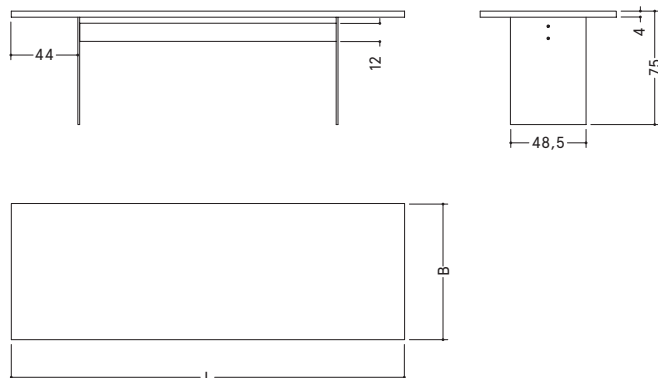

Basic

SK 05

Ce modèle basique se prête particulièrement bien à l'aménagement d'espaces professionnels. La possibilité de combiner plusieurs madriers imposants de façon unique permet la création rapide de dimensions et de surfaces différentes en un nombre d'exemplaires plus élevé.

DIMENSIONS (L x L x H)

180 x 90 / 100 / 110 x 75 cm
200 x 90 / 100 / 110 x 75 cm
220 x 90 / 100 / 110 x 75 cm
240 x 90 / 100 / 110 x 75 cm
260 x 90 / 100 / 110 x 75 cm
280 x 90 / 100 / 110 x 75 cm
300 x 90 / 100 / 110 x 75 cm