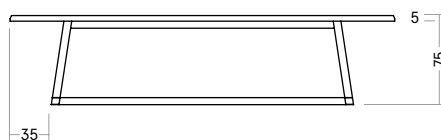

1

SK 22 GAUCHO.

MATERIAL/PLATTE/GESTELL Eiche oder Esche/45–50 mm/inkl. Holzgestell (Standard)

FEUER

(Größe/Preise)	90 cm	100 cm	110 cm
180 cm			
200 cm			
220 cm			
240 cm			
260 cm			
280 cm			
300 cm			

COAL LAVA SILVER EARTH

WASSER

(Größe/Preise)	90 cm	100 cm	110 cm
180 cm			
200 cm			
220 cm			
240 cm			
260 cm			
280 cm			
300 cm			

CHALK SAND OLIVE MUD

METALL

(Größe/Preise)	90 cm	100 cm	110 cm
180 cm			
200 cm			
220 cm			
240 cm			
260 cm			
280 cm			
300 cm			

GOLD BRONZE PLATIN GRAPHIT

BANK GAUCHO

(Länge/Oberfläche)	FEUER	WASSER	METALL
170 cm × 45 cm			
190 cm × 45 cm			
210 cm × 45 cm			
230 cm × 45 cm			
250 cm × 45 cm			
270 cm × 45 cm			
290 cm × 45 cm			