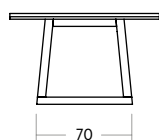

1

SK 22 GAUCHO.

MATERIAL/PLATTE/GESTELL Eiche oder Esche/45–50 mm/inkl. Holzgestell (Standard)

FEUER

(Größe/Preise)	90 cm	100 cm	110 cm
180 cm			
200 cm			
220 cm			
240 cm			
260 cm			
280 cm			
300 cm			

COAL LAVA SILVER EARTH

WASSER

(Größe/Preise)	90 cm	100 cm	110 cm
180 cm			
200 cm			
220 cm			
240 cm			
260 cm			
280 cm			
300 cm			

CHALK SAND OLIVE MUD

METALL

(Größe/Preise)	90 cm	100 cm	110 cm
180 cm			
200 cm			
220 cm			
240 cm			
260 cm			
280 cm			
300 cm			

GOLD BRONZE PLATIN GRAPHIT

BANK GAUCHO

(Länge/Oberfläche)	FEUER	WASSER	METALL
170 cm × 45 cm			
190 cm × 45 cm			
210 cm × 45 cm			
230 cm × 45 cm			
250 cm × 45 cm			
270 cm × 45 cm			
290 cm × 45 cm			