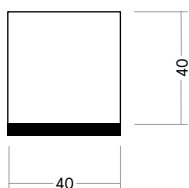

SK 21 CUBE HORIZONTE.

MATERIAL/GESTELL Eiche oder Esche/inkl. Rohstahlwangen natur, lackiert.

FEUER

(Größe/Preise)

200 cm × 40 cm × 45 cm
220 cm × 40 cm × 45 cm
240 cm × 40 cm × 45 cm
260 cm × 40 cm × 45 cm
280 cm × 40 cm × 45 cm
300 cm × 40 cm × 45 cm

COAL LAVA SILVER EARTH

WASSER

(Größe/Preise)

200 cm × 40 cm × 45 cm
220 cm × 40 cm × 45 cm
240 cm × 40 cm × 45 cm
260 cm × 40 cm × 45 cm
280 cm × 40 cm × 45 cm
300 cm × 40 cm × 45 cm

CHALK SAND OLIVE MUD

METALL

(Größe/Preise)

200 cm × 40 cm × 45 cm
220 cm × 40 cm × 45 cm
240 cm × 40 cm × 45 cm
260 cm × 40 cm × 45 cm
280 cm × 40 cm × 45 cm
300 cm × 40 cm × 45 cm

GOLD BRONZE PLATIN GRAPHIT

AUSFÜHRUNG

(wahlweise)

mit/ohne
Kettensägenstruktur