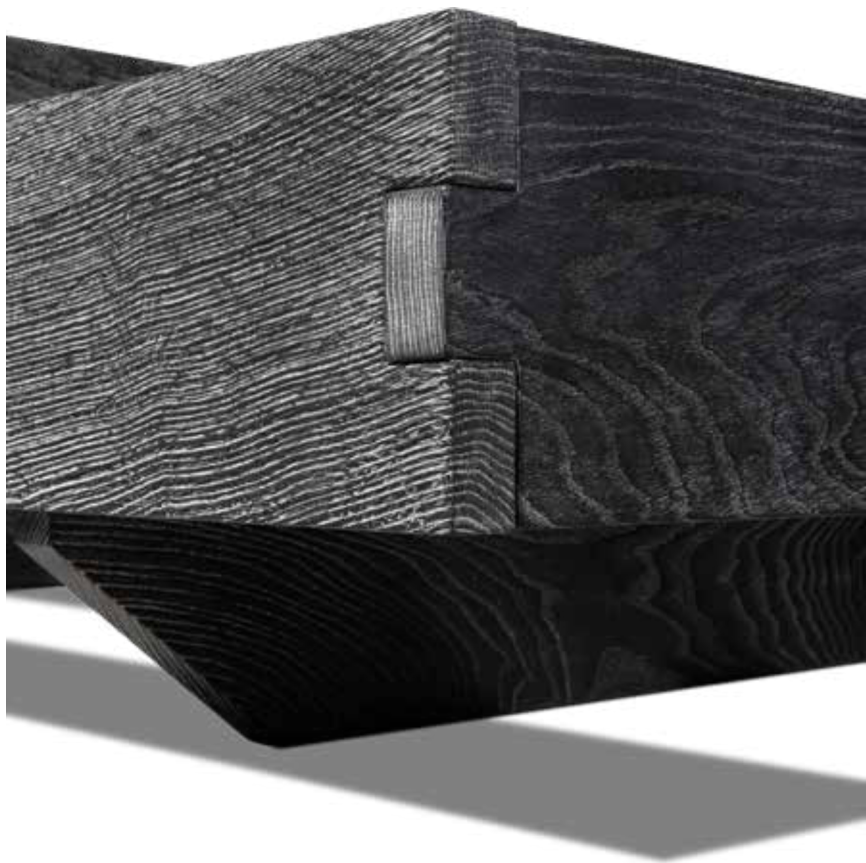

Aus mehreren Bohlen gefertigt

SK19

SUENO.

Ohne jegliches Metall wird Sueno ausschließlich durch gesteckte Holzverbindungen zusammengesetzt – für gesunden Schlaf. Sueno gibt es für alle gängigen Matratzen-größen. Es ist mit oder ohne Kopfteil eine traumhafte Ergänzung der Stefan-Knopp-Kollektion.

SK 19 SUENO

MATERIAL Eiche oder Esche

FEUER

(Größe/L × B × H)

90 cm × 200 cm × 45 cm
120 cm × 200 cm × 45 cm
160 cm × 200 cm × 45 cm
180 cm × 200 cm × 45 cm
200 cm × 200 cm × 45 cm

COAL LAVA SILVER EARTH

WASSER

(Größe/L × B × H)

90 cm × 200 cm × 45 cm
120 cm × 200 cm × 45 cm
160 cm × 200 cm × 45 cm
180 cm × 200 cm × 45 cm
200 cm × 200 cm × 45 cm

CHALK SAND OLIVE MUD

METALL

(Größe/L × B × H)

90 cm × 200 cm × 45 cm
120 cm × 200 cm × 45 cm
160 cm × 200 cm × 45 cm
180 cm × 200 cm × 45 cm
200 cm × 200 cm × 45 cm

GOLD BRONZE PLATIN GRAPHIT

AUSFÜHRUNG

(wahlweise)

mit/ohne
Kettensägenstruktur

Branding sichtbar/
nicht sichtbar

ohne
Kopfteil
