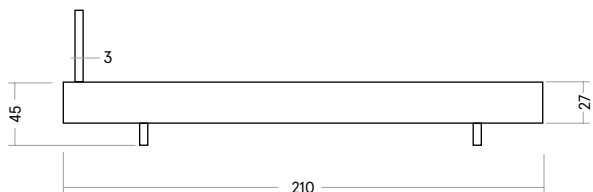

Aus mehreren Bohlen gefertigt

SK19

SUENO.

Ohne jegliches Metall wird Sueno ausschließlich durch gesteckte Holzverbindungen zusammengesetzt – für gesunden Schlaf. Sueno gibt es für alle gängigen Matratzen-größen. Es ist mit oder ohne Kopfteil eine traumhafte Ergänzung der Stefan-Knopp-Kollektion.

SK 19 SUENO

MATERIAL Eiche oder Esche

FEUER

(Größe/L × B × H)

90 cm × 200 cm × 45 cm
120 cm × 200 cm × 45 cm
160 cm × 200 cm × 45 cm
180 cm × 200 cm × 45 cm
200 cm × 200 cm × 45 cm

COAL LAVA SILVER EARTH

WASSER

(Größe/L × B × H)

90 cm × 200 cm × 45 cm
120 cm × 200 cm × 45 cm
160 cm × 200 cm × 45 cm
180 cm × 200 cm × 45 cm
200 cm × 200 cm × 45 cm

CHALK SAND OLIVE MUD

METALL

(Größe/L × B × H)

90 cm × 200 cm × 45 cm
120 cm × 200 cm × 45 cm
160 cm × 200 cm × 45 cm
180 cm × 200 cm × 45 cm
200 cm × 200 cm × 45 cm