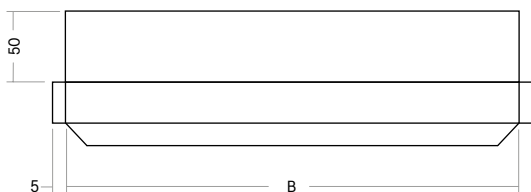

Aus mehreren Bohlen gefertigt

SK19

SUENO.

Ohne jegliches Metall wird Sueno ausschließlich durch gesteckte Holzverbindungen zusammengesetzt – für gesunden Schlaf. Sueno gibt es für alle gängigen Matratzen-größen. Es ist mit oder ohne Kopfteil eine traumhafte Ergänzung der Stefan-Knopp-Kollektion.

SK 19 SUENO

MATERIAL Eiche oder Esche

FEUER

(Größe/L × B × H)

90 cm × 200 cm × 45 cm
120 cm × 200 cm × 45 cm
160 cm × 200 cm × 45 cm
180 cm × 200 cm × 45 cm
200 cm × 200 cm × 45 cm

COAL LAVA SILVER EARTH

WASSER

(Größe/L × B × H)

90 cm × 200 cm × 45 cm
120 cm × 200 cm × 45 cm
160 cm × 200 cm × 45 cm
180 cm × 200 cm × 45 cm
200 cm × 200 cm × 45 cm

CHALK SAND OLIVE MUD

METALL

(Größe/L × B × H)

90 cm × 200 cm × 45 cm
120 cm × 200 cm × 45 cm
160 cm × 200 cm × 45 cm
180 cm × 200 cm × 45 cm
200 cm × 200 cm × 45 cm